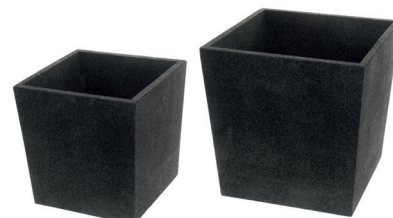

Termoruukut

- MONIVUOTISILLE KASVEILLE TERASSEILLA JA PUUTARHOISSA
- KESTÄÄ AURINGONPAISTEESSA KUIN KOVASSA PAKKASESSAKIN
- KESÄLLÄ KASVUALUSTA PYSY KOSTEANA JA VIILEÄNÄ
- TALVIPAKKASILLA RUUKUN SEINÄMÄ SUOJAA JUURISTOA
- KEVYT SIIRRELLÄ JA KESTÄÄ HYVIN PAINOA
- MATERIAALI ON MYÖS ELINTARVIKETESTATTUA
- YMPÄRIVUOTISEEN KÄYTTÖÖN
- VALMISTETTU SUOMESSA

276396
Patio 76 cm
Capacity / Tilavuus 76 L
4 / 15

6 410412 763969

291124
Balcony 50x14x13 cm

6 410412 911247

605719
Terde 25x55x22 cm

6 410416 057194

276390
Piccolo 39x39x39 cm

capacity / tilavuus 25 L
6 / 60

6 410412 763907

276391
Classic 60x60x50 cm

Capacity / Tilavuus 80 L
4 / 16

6 410412 763914

276395
**Cubic 48x48x48 cm +
39x39x39 cm**

Capacity / Tilavuus 38L + 75L
4 / 8

6 410412 763952